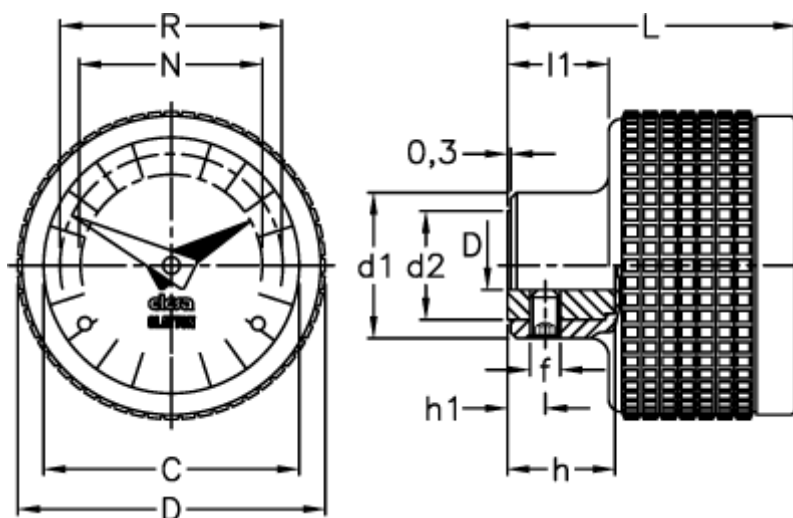

Varenummer: 2307056161  
Beskrivelse: E+G Indikator  
MBT.50/GA11-0020-D

## Mål

C	= 42	L	= 48
D	= 51	l1	= 16.5
d1	= 24	N	= 30
d2	= 18	R	= 37
d H7	= 8		
f	= M5		
h	= 17		
h1	= 6		